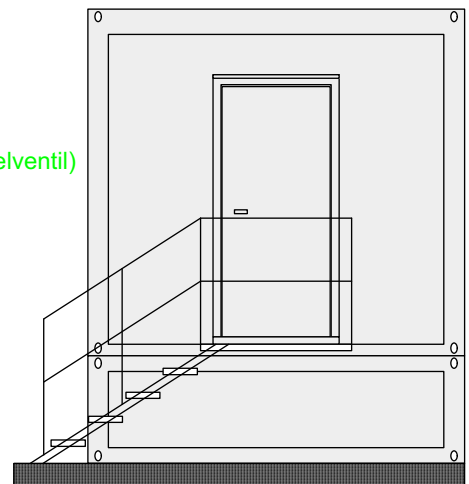

- Frischwasseranschluss 3/4"
- Abwasser Container 110 mm
- Einlassstutzen Tank
- Entlüftung
- Anschlussrohr G4" aussen (mit Kugelventil)

1 Garderoben/Sanitär-Modul Typ CM9-3-180SanFäk

Zeichnung Nr. : 140613-5	Rahmenfarbe: RAL 7035	Bodenisolation: 160 mm
Massstab: 1 : 60	Aussenwände: RAL 7035	Aussenwandisolation: 180 mm
Kunde: Occasion	Innenfarbe: weiss	Dachisolation: 180 mm
Innenhöhe: 2300 mm	Gabelstaplertaschen: nein	El. Installation: CH-Vorschriften