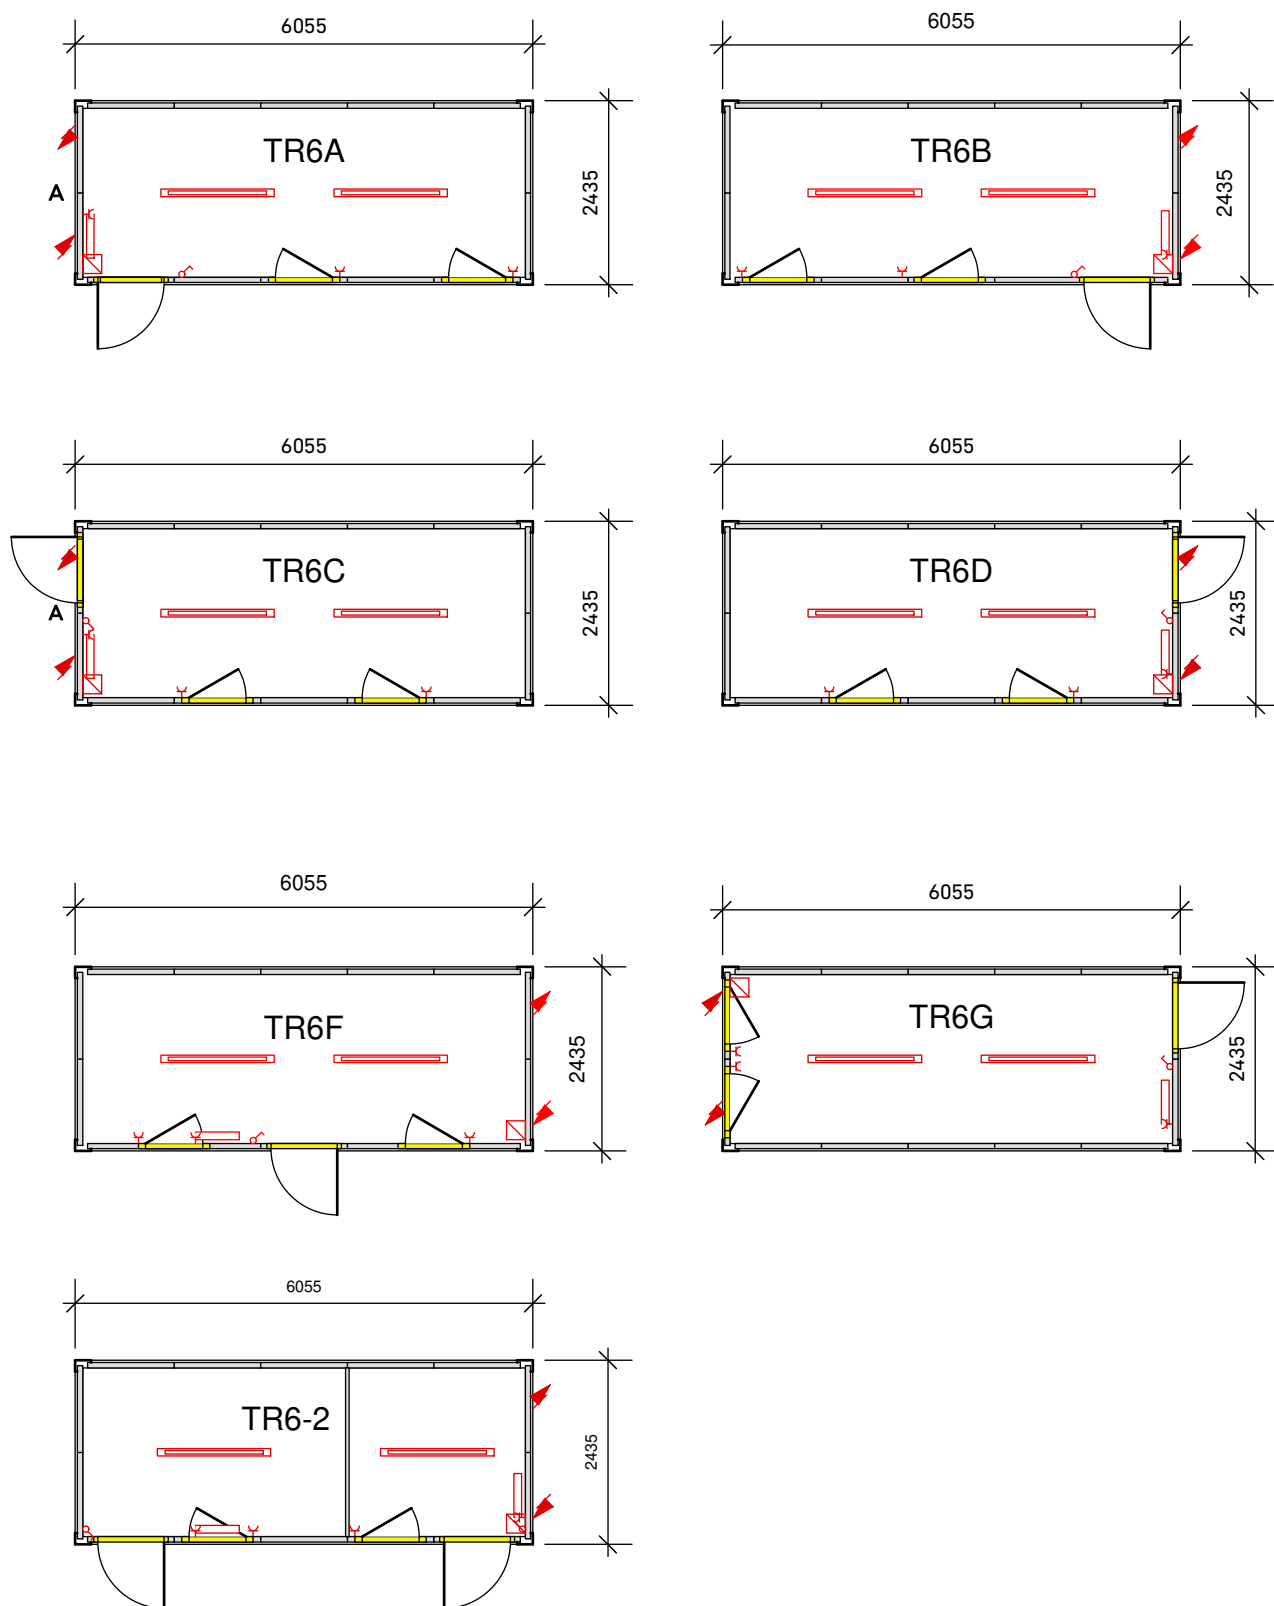

Beispiele von Miet-Büro-Modul Typ TR6

Büro-Modul Typ TR6

Kunde: Mietpark
 Rahmenfarbe: RAL 9006
 Paneel- und Türfarbe: RAL 9006
 Innenfarbe: weiss
 Gabelstaplertaschen: 90x250-1200

Bodenisolation: 100 mm
 Aussenwandisolation: 60 mm
 Dachisolation: 100 mm
 Innenhöhe: 2326 mm
 El. Anschluss: CEE 32 Amp.