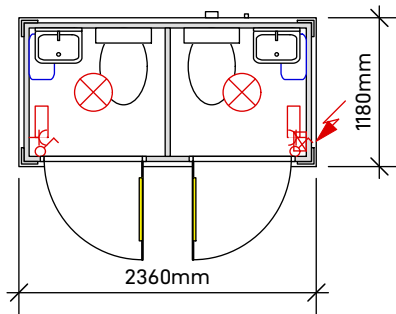

Typ X236San