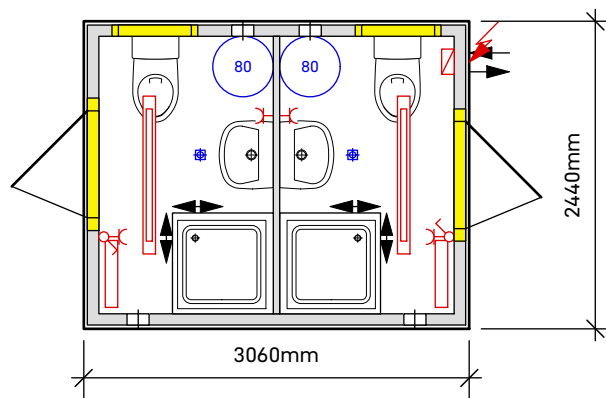

Typ D306DSan

Beispiele Sanitär-Module

Verkauf + Vermietung

Zeichnung Nr.:	210401-1	Innenhöhe:	2200 mm
Massstab:	1: 60	Bodenisolation:	-/50 mm
Kunde:	Lager	Aussenwandisolation:	40/50 mm
Rahmenfarbe:	RAL 7023	Dachisolation:	30 + 40 mm
Paneel- und Türfarbe:	RAL 9002	El. Installation:	CH-Vorschriften
Innenfarbe:	RAL 9002	Preise:	exkl. MWST, franko Neuendorf
Aussenhöhe:	2500 - 2600 mm	Neuendorf, den	01.04.2021

widmer
container & modulbau