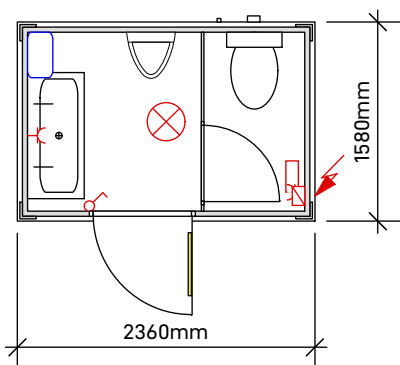

Typ X236WSan