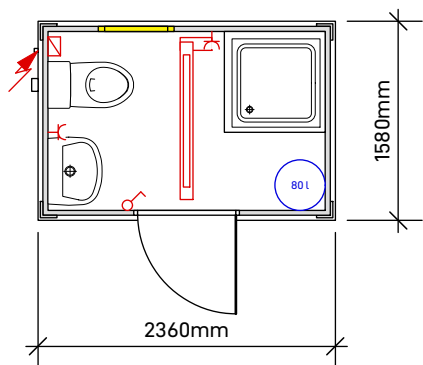

Typ X204DSan