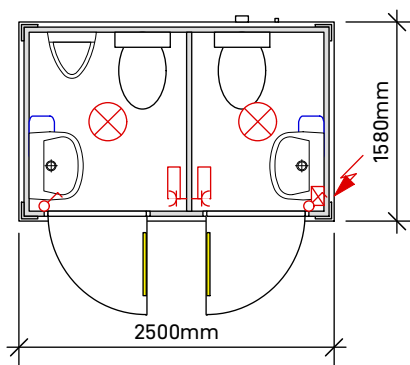

Typ X250San