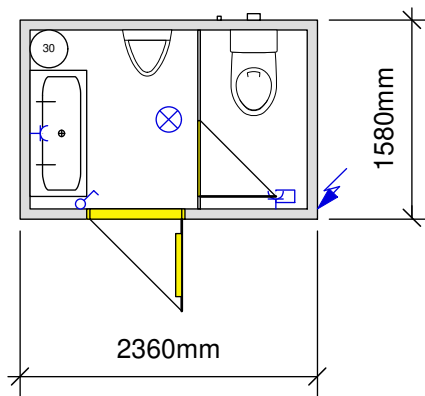

Typ X118San

Typ X236San

Typ X250San

Typ X236DSan

WC/Dusch-Box Typ D

Preise: exkl. MWST, franko Neuendorf Lieferfrist: ab Lager, sonst ca. 6 - 8 Wochen

Beispiele Sanitär-Boxen

Zeichnung Nr. : 180112	Aussenhöhe: 2500 mm	Bodenisolation: -
Massstab: 1 : 60	Innehöhe: 2200 mm	Aussenwandisolation: 40 mm
Kunde: Lager	Rahmenfarbe: RAL 7023	Dachisolation: 30/70 mm
	Aussenlackierung: RAL 9002	El. Installation: CH-Vorschriften