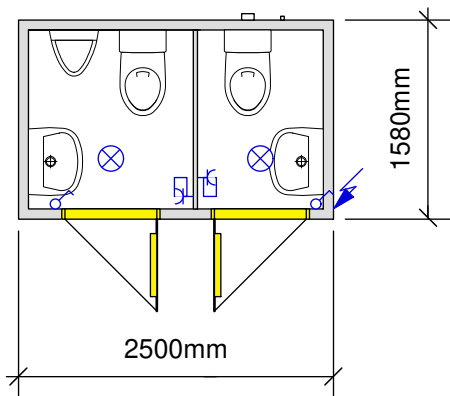

Typ X118San

Typ X236San

Typ X250San

Typ X236DSan

WC/Dusch-Box Typ D

Preise: exkl. MWST, franko Neuendorf Lieferfrist: ab Lager, sonst ca. 6 - 8 Wochen

Beispiele Sanitär-Boxen

Zeichnung Nr. : 180112	Aussenhöhe: 2500 mm	Bodenisolation: -
Massstab: 1 : 60	Innehöhe: 2200 mm	Aussenwandisolation: 40 mm
Kunde: Lager	Rahmenfarbe: RAL 7023	Dachisolation: 30/70 mm
	Aussenlackierung: RAL 9002	El. Installation: CH-Vorschriften