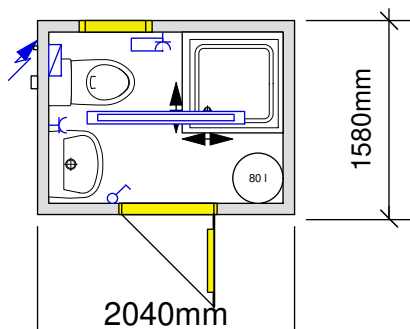

Typ X118San

Typ X236San

Typ X250San

Typ X236DSan

WC/Dusch-Box Typ D

Preise: exkl. MWST, franko Neuendorf Lieferfrist: ab Lager, sonst ca. 6 - 8 Wochen

Beispiele Sanitär-Boxen

Zeichnung Nr. : 180112	Aussenhöhe: 2500 mm	Bodenisolation: -
Massstab: 1 : 60	Innehöhe: 2200 mm	Aussenwandisolation: 40 mm
Kunde: Lager	Rahmenfarbe: RAL 7023	Dachisolation: 30/70 mm
	Aussenlackierung: RAL 9002	El. Installation: CH-Vorschriften