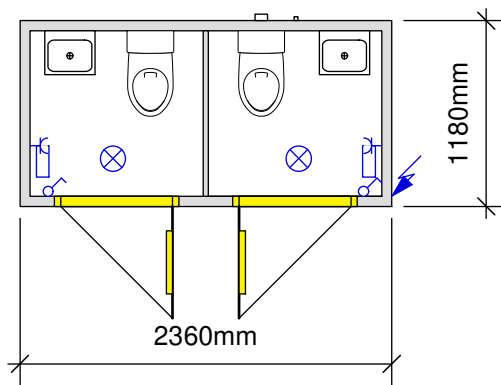

Typ X118San

Typ X236San

Typ X250San

Typ X236DSan

WC/Dusch-Box Typ D

Preise: exkl. MWST, franko Neuendorf Lieferfrist: ab Lager, sonst ca. 6 - 8 Wochen

Beispiele Sanitär-Boxen

Zeichnung Nr. : 180112	Aussenhöhe: 2500 mm	Bodenisolation: -
Massstab: 1 : 60	Innehöhe: 2200 mm	Aussenwandisolation: 40 mm
Kunde: Lager	Rahmenfarbe: RAL 7023	Dachisolation: 30/70 mm
	Aussenlackierung: RAL 9002	El. Installation: CH-Vorschriften